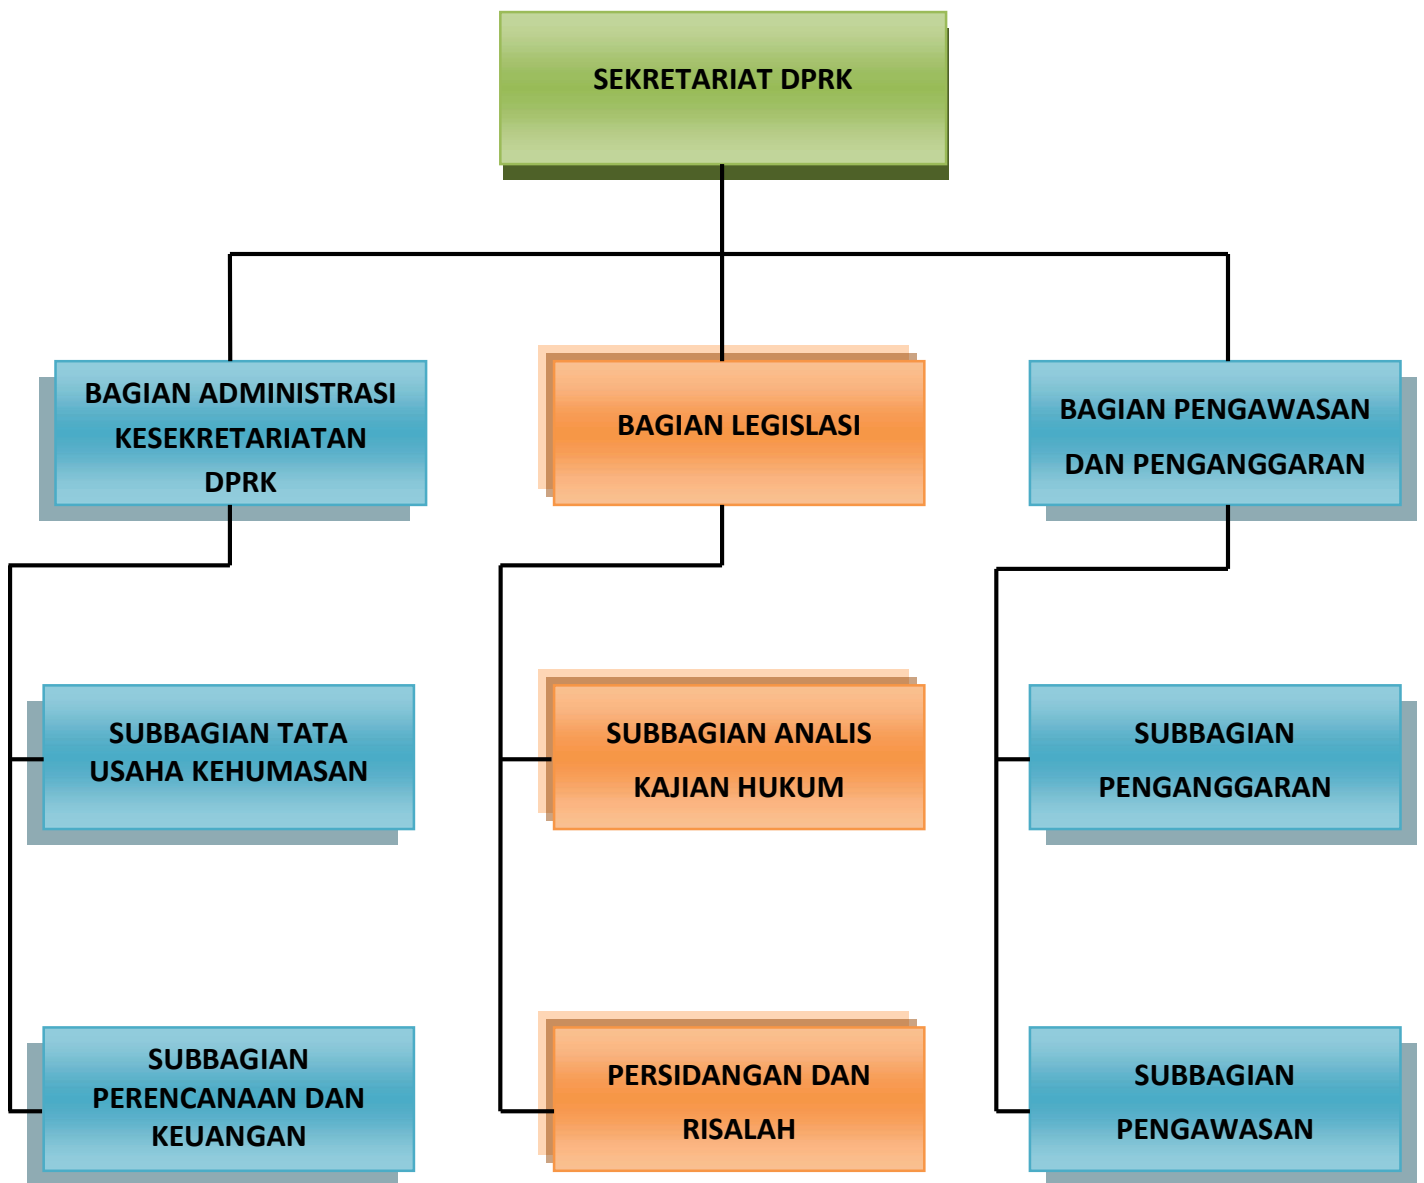

STRUKTUR ORGANISASI SEKRETARIAT DPRK ACEH JAYA (TIPE C)

BUPATI ACEH JAYA

AZHAR ABDURRAHMAN